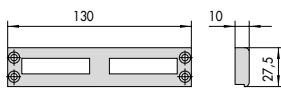

Type	Description	For series/item	Unit weight Kg	Pieces	ITEM				
					Type	Dim.	Hand	Fin.	Pers.

44221, 44226

0,030 25 1 06277 91 0

14461, 44121, 44361,
44461

0,030 25 1 06277 92 0

44219, 44220, 44221,
44224, 44225, 44226

0,030 25 1 06277 94 0

14460, 14461, 14462,
44120, 44121, 44360,
44361, 44362, 44460,
44461, 44462

0,030 25 1 06277 95 0

14461, 44121, 44361,
44461

0,027 25 1 06277 97 0

Type	Description	For series/item	 Unit weight  Pieces	ITEM		
				Type	Dim.	Hand
		44131, 44231, 44236, 44238, 44371, 44471	0,048	12	1	06277 98 0
		44221, 44226	0,023	25	1	06277 99 0
		44219, 44220, 44221, 44224, 44225, 44226	0,019	25	1	06278 01 0
		14460, 14461, 14462, 44120, 44121, 44360, 44361, 44362, 44460, 44461, 44462	0,022	25	1	06278 02 0
		44130, 44131, 44230, 44231, 44235, 44236, 44237, 44238, 44370, 44371, 44470, 44471	0,020	25	1	06278 03 0
		14011, 14013, 14018, 14021, 14351, 14451, 14461, 14511, 44111, 44116, 44121, 44141, 44146, 44151, 44156, 44161, 44166, 44228, 44241, 44246, 44351, 44361, 44451, 44461	0,020	25	1	06278 04 0