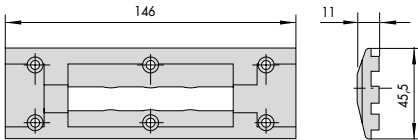

44221, 44226

0,030 25 1 06277 91 0

14461, 44121, 44361,
44461

0,030 25 1 06277 92 0